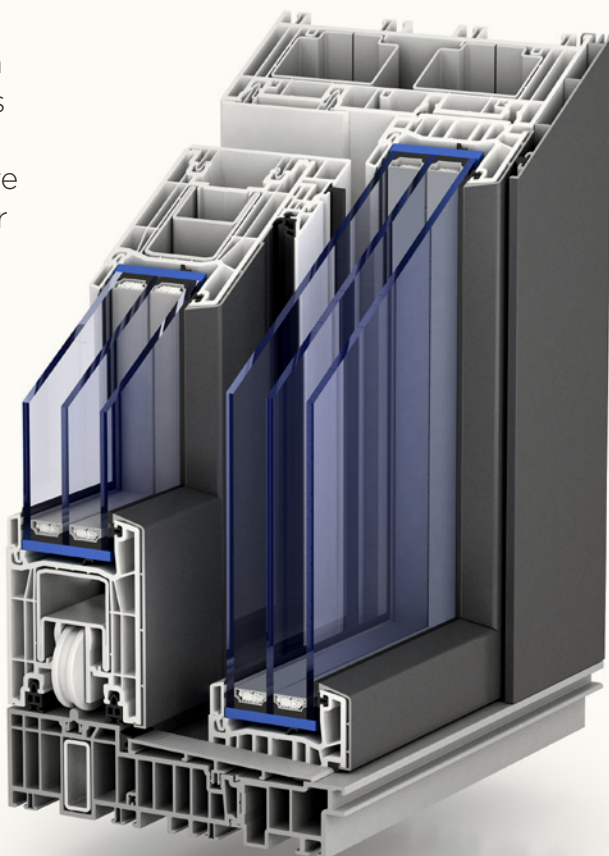

waku

Fenster und Türen.

Hebe- Schiebe-Tür

Elegantes Design

- Flächenbündige Optik zwischen Flügel und Zarge.
- Vielfältige Farb- und Oberflächenauswahl durch Folienkaschierung oder Aluschalen.
- Elegant schmale Flügel mit 100mm und Zargen mit 65mm Ansichtsbreite.
- Zurückversetzte Glasleisten.
- Verdeckt liegende Befestigung durch Montagekanäle.
- Unsichtbare Entwässerung.

Optimale Wärmedämmung

- Beste Voraussetzungen für Wärmedämmung durch die Profiltiefe von 88mm/76mm.
- Fünfkammer-Flügel- und Zargenprofil.
- Hochwärmegeämmte WPC-Schwelle.
- Spezielle Glasfalzdichtung.
- Mittelverschluss in dreifacher Dichtungstechnik.

Innovative Systemtechnik

- Maximale Elementhöhe durch großdimensionierte Stahlarmierungen mit optimiertem Formschluss möglich.
- Höchste Flexibilität bei der Montage, Verglasungen einwärts und auswärts einsetzbar.
- Flexible und langlebige Dichtungsmaterialien.
- Verschleißfreie Dicht-Formteile für eine dauerhafte Luftdichtigkeit.

W76

Premi Door lux

Eine helle Freude.

Die W76 Premi Door lux garantiert optimale Wärmedämmung. In der architektonischen Ausführung sorgt das besonders schlanke Profil für noch größere Glasflächen und mehr Lichteinfall.