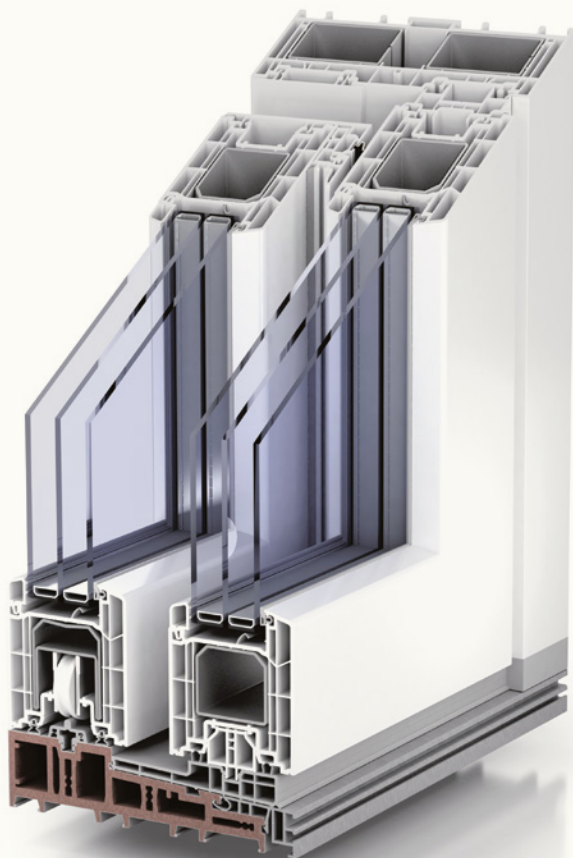

waku

Fenster und Türen.

Hebe- Schiebe-Tür

Elegantes Design

- Flächenbündige Optik zwischen Flügel und Zarge.
- Vielfältige Farb- und Oberflächenauswahl durch Folienkaschierung oder Aluschalen.
- Elegant schmale Flügel mit 100mm und Zargen mit 65mm Ansichtsbreite.
- Zurückversetzte Glasleisten.
- Verdeckt liegende Befestigung durch Montagekanäle.
- Unsichtbare Entwässerung.

Innovative Systemtechnik

- Maximale Elementhöhe durch großdimensionierte Stahlarmierungen mit optimiertem Formschluss möglich.
- Höchste Flexibilität bei der Montage, Verglasungen einwärts und auswärts einsetzbar.
- Flexible und langlebige Dichtungsmaterialien.
- Verschleißfreie Dicht-Formteile für eine dauerhafte Luftdichtigkeit.

W76

Premi Door lux

Eine helle Freude.

Die W76 Premi Door lux garantiert optimale Wärmedämmung. In der architektonischen Ausführung sorgt das besonders schlanke Profil für noch größere Glasflächen und mehr Lichteinfall.

W76/88

Premi Door

Das Maß aller Dinge.

Weiß ist nach wie vor die meistgewählte Profilarbe. Bei unseren Premi Door-Systemen harmonisiert sie mit dem geradlinigen Design.

W76/88

Premi Door Design/Modul

Die neue Generation.