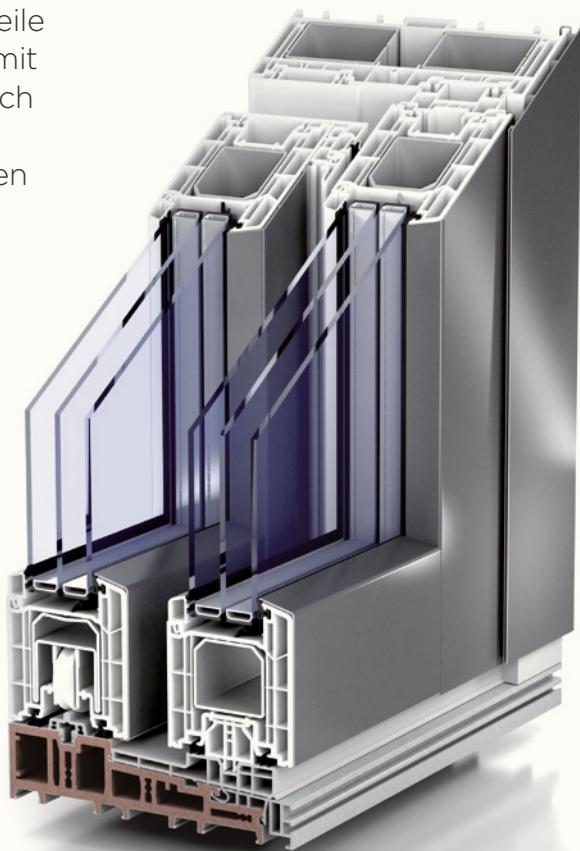

W76/88

Premi Door Design/Modul

Die neue Generation.

Pflegeleicht, beständig,
elegant und wirtschaftlich – dies sind Ihre Vorteile durch die Kombination mit einer Aluschale. Zusätzlich bieten sich grenzenlose Gestaltungsmöglichkeiten in der Farbauswahl.