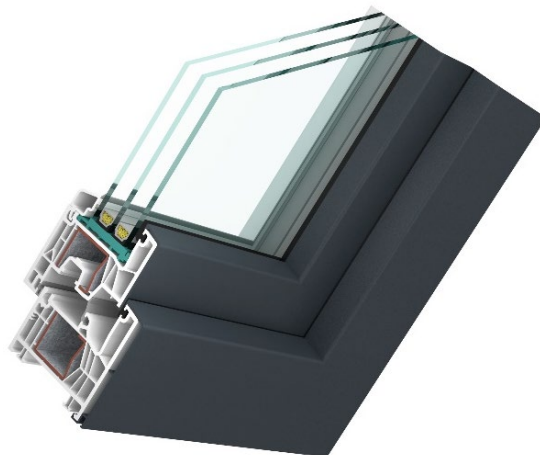

w76MD Design

Kunststoff-ALU Fenster

mit aufgesetztem Aluminium – Vorsatzschalen

- ✓ Mitteldichtungssystem
- ✓ hervorragender Wärmedämmwert
- ✓ hohe Formstabilität
- ✓ wegweisende Kammerkonstruktion
- ✓ sichere Funktionalität
- ✓ Großes Verglasungsspektrum
- ✓ Perfekter Schlagregen und Windschutz

		w76MD Design
Bautiefe Rahmen	Rahmen PVC Rahmen mit ALU	76mm 81,5mm
Bautiefe Flügel	Flügel PVC Flügel mit ALU	76mm 78mm
mögliche Rahmenbreite	(Wechselschweißung generell nur mit 74mm und 104mm möglich)	74mm, 92mm, 104mm
mögliche Flügelbreiten		78mm, 110mm
mögliche Glasstärken		26,30,36,44,46 u. 48mm
Uf-Rahmen W/m ² K	Rahmen74mm/Flügel78mm	1,1
2-fach Verglasung (thermischer Abstandhalter *ψ 0,032W/mK/**ψ 0,040W/mK)	Ug -Wert 1,1 1,0	Uw -Wert *1,18/**1,20 *1,11/**1,13
3-fach Verglasung (thermischer Abstandhalter *ψ 0,030W/mK/**ψ 0,038W/mK)	0,7 0,6 0,5	*0,90/**0,92 *0,84/**0,86 *0,77/**0,79
Widerstandsfähigkeit bei Windlast		bis Klasse C5/B5 (je nach Probekörpertyp)
Schlagregendichtheit		Klasse 9A
Luftdurchlässigkeit		Klasse 4
Bedienkräfte		Klasse 1
Dauerfunktion		Klasse 2
Einbruchhemmung		RC1; RC2 nach ÖNORM B5338
Folierung		nicht möglich
Schalldämmung		bis 47dB
Mechanische Beanspruchung		Klasse 4